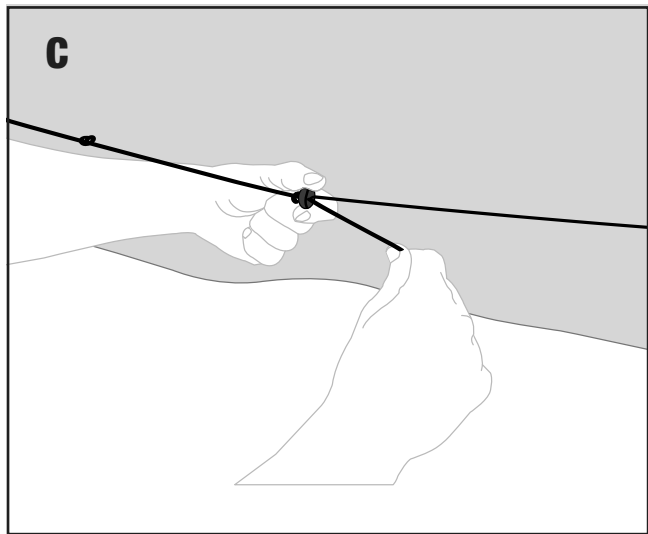

OVERLAND / AIR-CAMPING WINTER HOOD INSTRUCTIONS

- **Cappuccio invernale** OL/05A
- **Capuchon d'hiver** OL/05A
- **Thermohaube** OL/05A

X1

AUTOHOME® produced by
Zifer Italia Srl
Viale Risorgimento, 23
46017 Rivarolo Mantovano
(Mantova) Italy
Tel. +39 0376 99590
+39 0376 958164
Fax +39 0376 958088