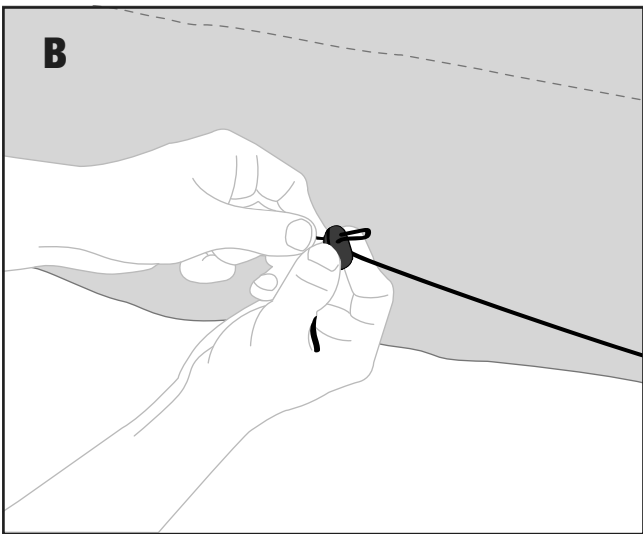

OVERLAND / AIR-CAMPING WINTER HOOD INSTRUCTIONS

- **Cappuccio invernale** OL/05A
- **Capuchon d'hiver** OL/05A
- **Thermohaube** OL/05A

X1

AUTOHOME® produced by
Zifer Italia Srl
Viale Risorgimento, 23
46017 Rivarolo Mantovano
(Mantova) Italy
Tel. +39 0376 99590
+39 0376 958164
Fax +39 0376 958088