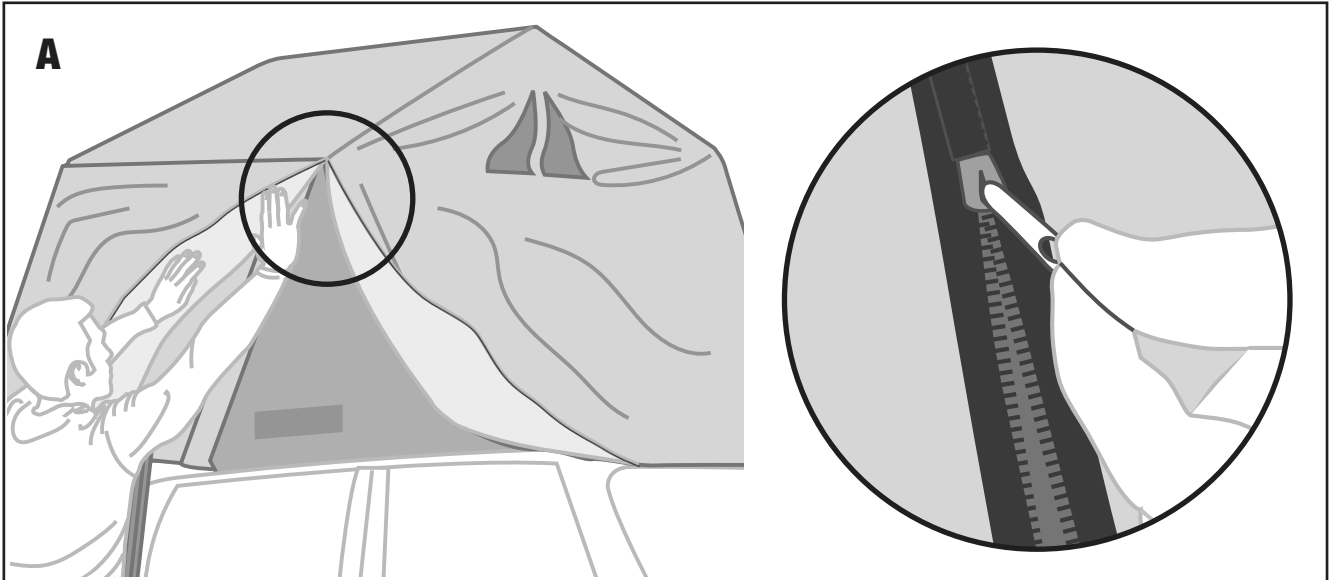

OVERLAND / AIR-CAMPING WINTER HOOD INSTRUCTIONS

- **Cappuccio invernale** OL/05A
- **Capuchon d'hiver** OL/05A
- **Thermohaube** OL/05A

X1

AUTOHOME® produced by
Zifer Italia Srl
Viale Risorgimento, 23
46017 Rivarolo Mantovano
(Mantova) Italy
Tel. +39 0376 99590
+39 0376 958164
Fax +39 0376 958088